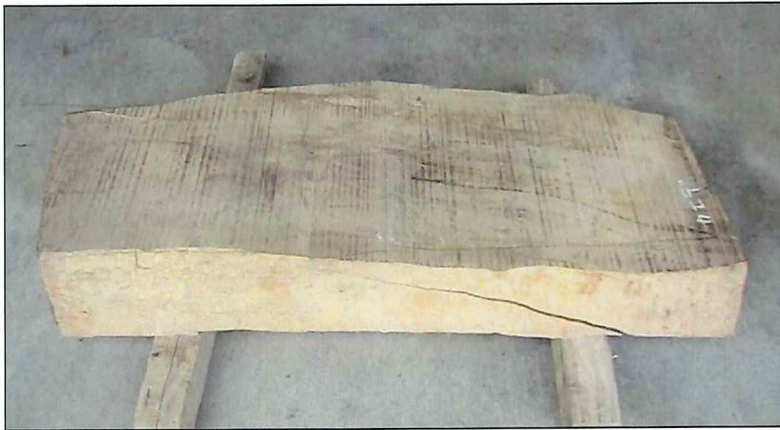

26

カエデ
楓
板
100*600*1400
¥42,900. (税込み)