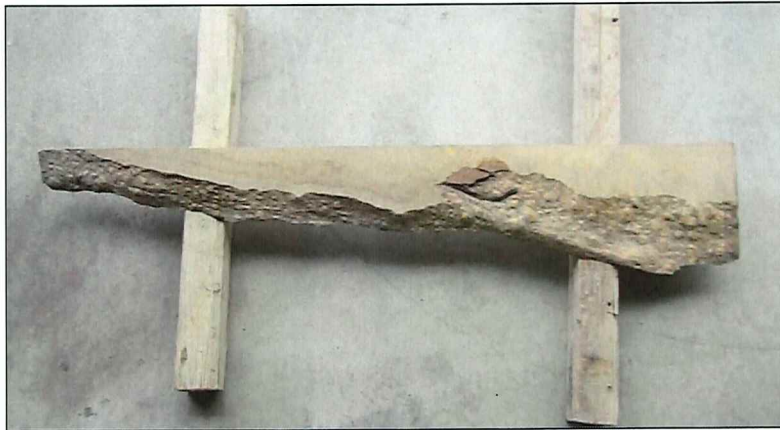

## 銘木価格表

25

カエデ  
楓  
板  
100\*180~300\*1200  
¥31,900. (税込み)

26

カエデ  
楓  
板  
100\*600\*1400  
¥42,900. (税込み)

27

カエデ  
楓  
板  
~70\*~250\*1500  
¥13,200. (税込み)

28